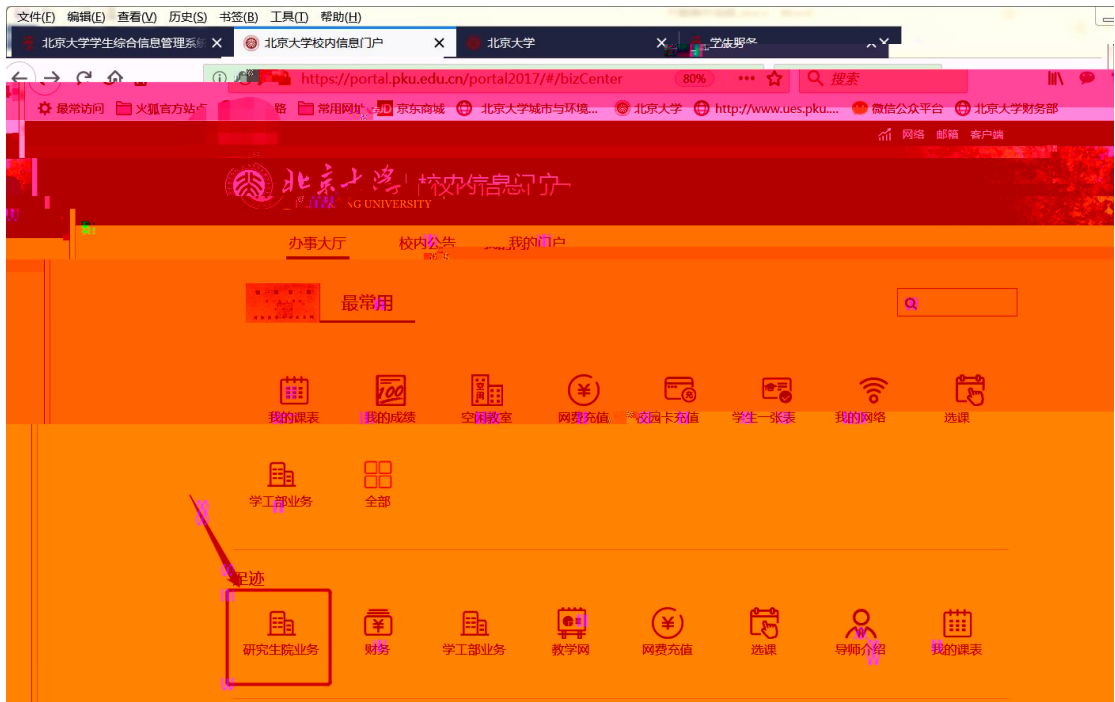

!

”

上

上

网站导航

我的课表 我的成绩 空闲教室 网费充值 校园卡充值 学生一张表 我的网络

学工部业务 全部

业 上 上

最热

空闲教室 研究生院业务 财务 学工部业务 教学网 我的成绩 我的课表 选课

快速导航 个人业务 | 公共服务 | 专题服务 | 大数据分析 | 我的链接 | 学生事务管理 | 行政办公管理 | 设备资产管理

个人业务

研究生院业务 学工部业务 就业中心业务 学生一张表 选课 我的课表 我的成绩 教学计划

健康档案 档案转递查询 新组织业务 迎新 离校 组织业务 研究生证书照片 讲座申请

上

主