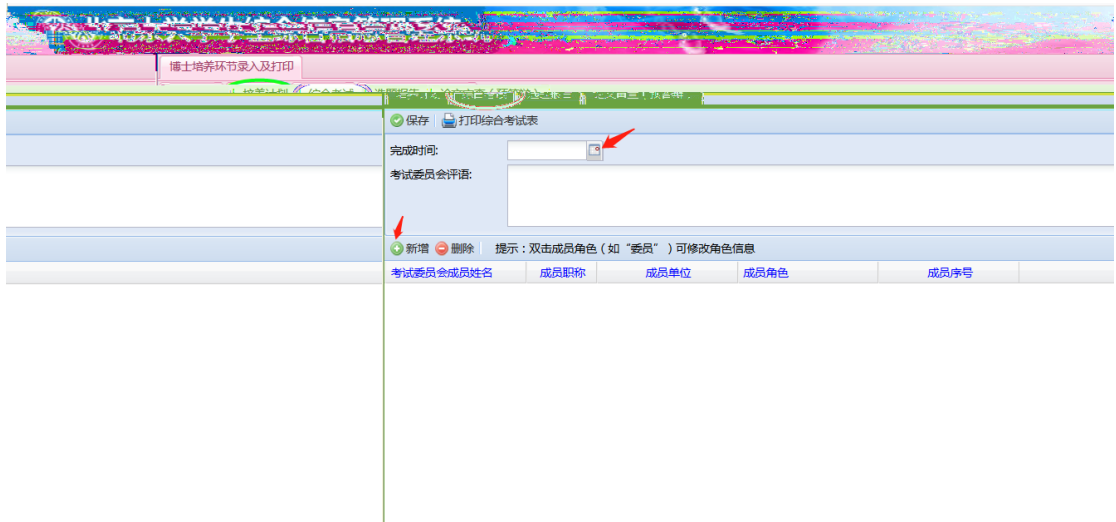

最热

空闲教室 研究生院业务 财务 学工部业务 教学网 我的成绩 我的课表 选课

快速导航 个人业务 | 公共服务 | 专题服务 | 大数据分析 | 我的链接 | 学生事务管理 | 行政办公管理 | 设备资产管理

个人业务

研究生院业务 学工部业务 就业中心业务 学生一张表 选课 我的课表 我的成绩 教学计划

健康档案 档案转递查询 新组织业务 迎新 离校 组织业务 研究生证书照片 讲座申请

上

主